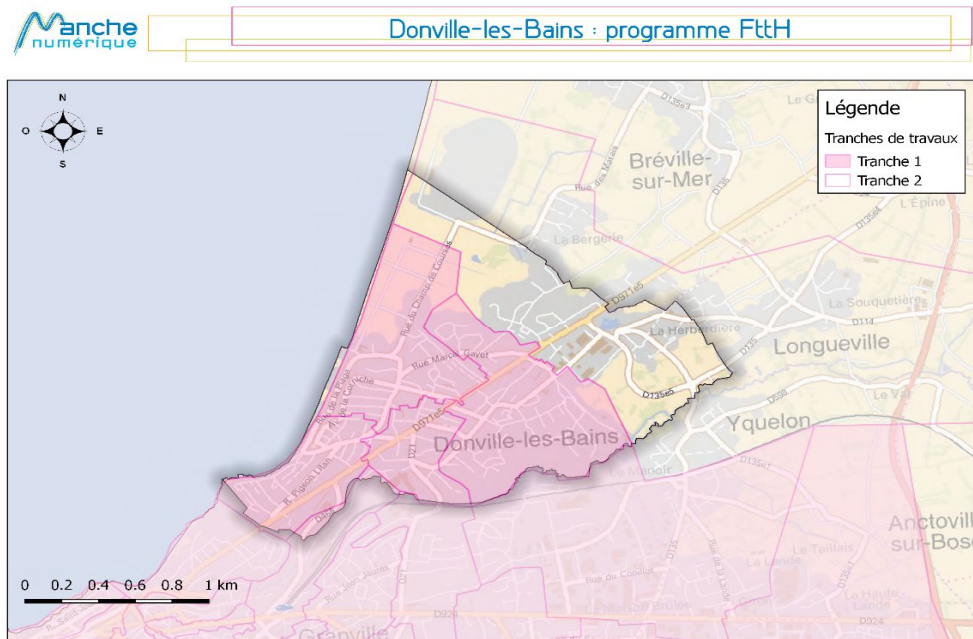

Rue	Somme de NB_PRISE
ALL DES CLAIRS LOGIS	17
ALL DES COSTILLETS	20
AV ARISTIDE BRIAND	1
AV DE VERDUN	17
AV DES SAPINS	16
CHE DES PECHEURS	1
CHE DU CHAMP DE COURSES	11
CHEM DU CLOS DU MOULIN	1
CITE BEAUSEJOUR	8
CITE VIGOT	72
CLOS D ALSACE	6
CLOS DU MOULIN	5
COURS ANNE FRANCK	20
IMP ARISTIDE BRIAND	5
IMP DE LA PASSARDIERE	2
IMP DES EGLANTINES	20
IMP DES EPINES	2
IMP DES GENETS	2
IMP DIOR	11
IMP DU CENTRE	8
IMP E ET M CHARLES	4
IMP GUY MOCQUET	1
LA FALAISE	3
LA GARE	1
LA PETITE CROIX	1
LA PLAGE	97
LE FONTENY	3
LE MARAIS	2
LE PONT AU RAT	5
LES BLANCS ARBRES	1
LES COTEAUX	3
LES MARAIS	10

LOT GOURNEL CREPIEUX	10
LOT LES MINQUIERS	1
PL RENE MULLER	23
R ALBATROS	4
R AUX CORBES	2
R BEL AIR	15
R BELLEVUE	17
R DE CHAUSEY	20
R DE L ENTRE DEUX ROCHERS	31
R DE L HERMITAGE	16
R DE L OBSERVATOIRE	11
R DE LA CHENAIE	68
R DE LA CHENAIS	1
R DE LA CONCORDE	11
R DE LA CORNICHE	57
R DE LA CROUTE HOUX	5
R DE LA DOUANE	23
R DE LA FALAISE	23
R DE LA FONTAINE MINERALE	7
R DE LA FOUGERAIE	26
R DE LA GARE	12
R DE LA GARE TRIAGE	3
R DE LA GRANDE ENTREE	19
R DE LA JASLINIERE	12
R DE LA MER	18
R DE LA PAIX	8
R DE LA PALIERE	12
R DE LA PASSARDIERE	168
R DE LA PETITE ENTREE	6
R DE LA RAFALE	5
R DES BLEUETS	22
R DES CORDIERS	2
R DES CORMORANS	9

R THOMAS GIORDANO	20
RES DU GOLF	66
RES FISSADAME	12
RES JEAN MOULIN	32
RES LES BELLES ILES	4
RTE DE COUTANCES	538
RTE DU CHAMP DE COURSES	64
RUE DE LA PETITE ENTREE	15
RUE GUY MOQUET	80
RUE MARCEL GAYET	20
SEN DES BLANCS ARBRES	28
SEN DES MIMOSAS	9
SQUARE DE LA CORNICHE	10
VILLA LA CREMAILLERE	1
VILLAGE DU MOULIN	6